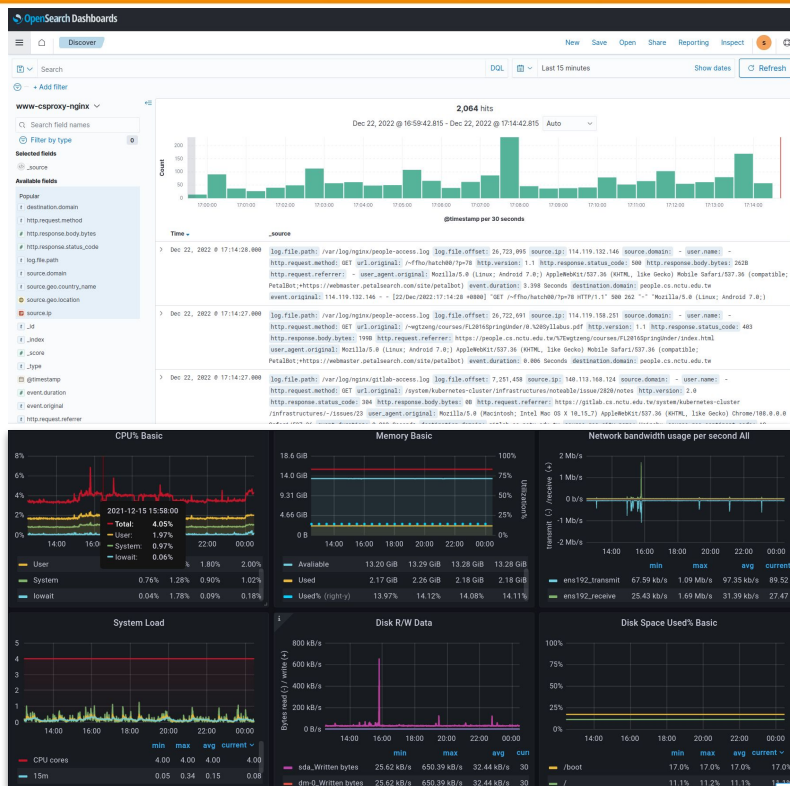

未來計劃

- 整合 IaC 與 CI/CD workflow
- IaC 自動化部署與測試
- 日誌監控與視覺化
- 建構統一監控的可視化面板